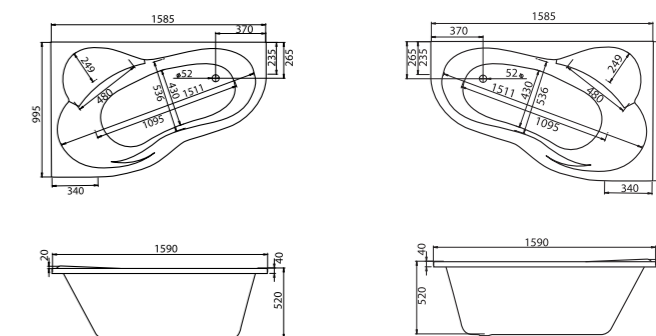

Асимметричная ванна Ибица XL 160x100

Артикул	Название	Глубина, мм	Объем, л	Комплектация
1.WH11.2.036	Ибица XL 160x100 левосторонняя	520	300	1.WH11.2.427 Монтажный комплект 1.WH11.2.088 Фронтальная панель
1.WH11.2.037	Ибица XL 160x100 правосторонняя	520	300	1.WH11.2.427 Монтажный комплект 1.WH11.2.206 Фронтальная панель