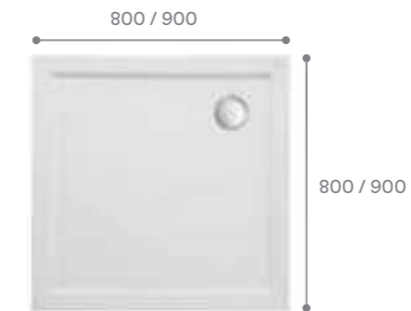

Душевые ПОДДОНЫ

Надежность и лаконичность

Душевые поддоны — новая товарная категория в ассортименте Santek, которая за короткое время успела завоевать популярность потребителей. Выполнены из 100% литьевого акрила. Лаконичные современные формы, продуманная высота и функциональность отвечают запросам современного жилья. Мы позаботились, чтобы все необходимое для установки было в одной коробке! Ножки, регулируемые по высоте, и надежный сифон поставляются в комплекте с поддоном.

ПАЛЕРМО