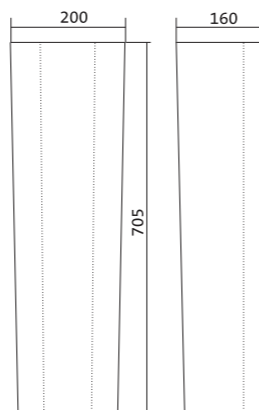

Умывальник Бореаль

1.WH11.0.484	Умывальник Бореаль-60	585x475x205	с отверстием	1.WH11.0.591 Постамент БСК
1.WH11.0.481	Умывальник Бореаль-60	585x475x205	без отверстия	1.WH11.0.591 Постамент БСК
1.WH11.0.591	Постамент БСК			

Унитаз-компакт Бореаль

	габариты, мм			тип монтажа
	длина	высота	ширина	
Унитаз-компакт Бореаль с диагональным выпуском «Антивсплеск»	653	780	370	открытый

Артикул	Комплектация	
1.WH30.1.704	1.WH11.1.553 чаша унитаза Бореаль антивсплеск 1.WH11.0.642 бачок Бореаль 1.WH10.8.693 комплект крепления к полу	1.WH10.7.275 однорежимная арматура 1.WH30.1.949 полипропиленовое сиденье
1.WH30.2.143	1.WH11.1.553 чаша унитаза Бореаль антивсплеск 1.WH11.0.642 бачок Бореаль 1.WH10.8.693 комплект крепления к полу	1.WH50.1.711 двухрежимная арматура 1.WH10.6.915 дюропластовое сиденье
1.WH30.2.146	1.WH11.1.553 чаша унитаза Бореаль антивсплеск 1.WH11.0.642 бачок Бореаль 1.WH10.8.693 комплект крепления к полу	1.WH50.1.711 двухрежимная арматура 1.WH30.2.050 дюропластовое сиденье с функцией мягкого закрывания и быстрого снятия