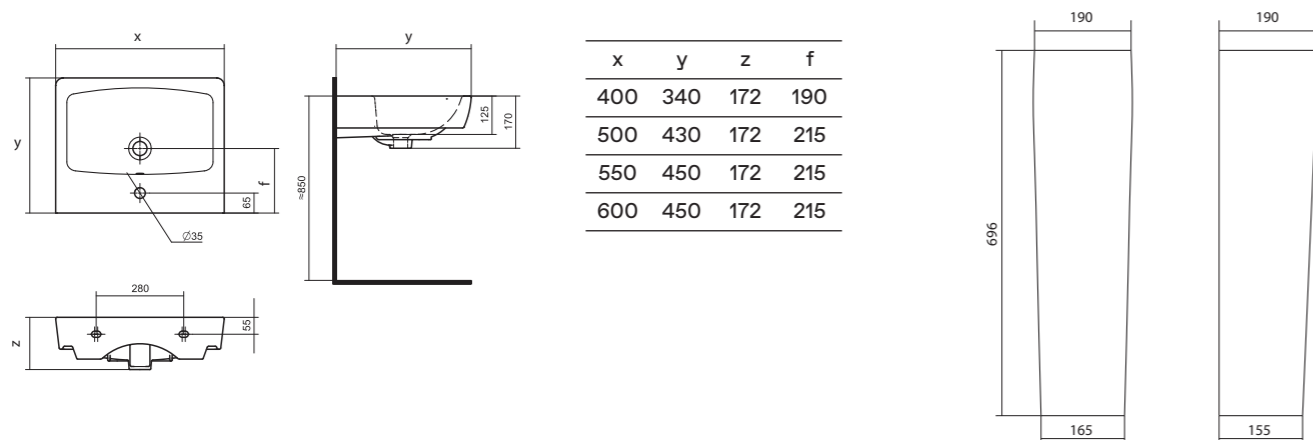

1.WH30.2.183	Умывальник Нео-40	400x340x172	с отверстием	
1.WH30.2.184	Умывальник Нео-50	500x430x172	с отверстием	1.WH30.2.182 Постамент Нео
1.WH30.2.185	Умывальник Нео-55	550x450x172	с отверстием	1.WH30.2.182 Постамент Нео
1.WH30.2.186	Умывальник Нео-60	600x450x172	с отверстием	1.WH30.2.182 Постамент Нео
1.WH30.2.182	Постамент Нео