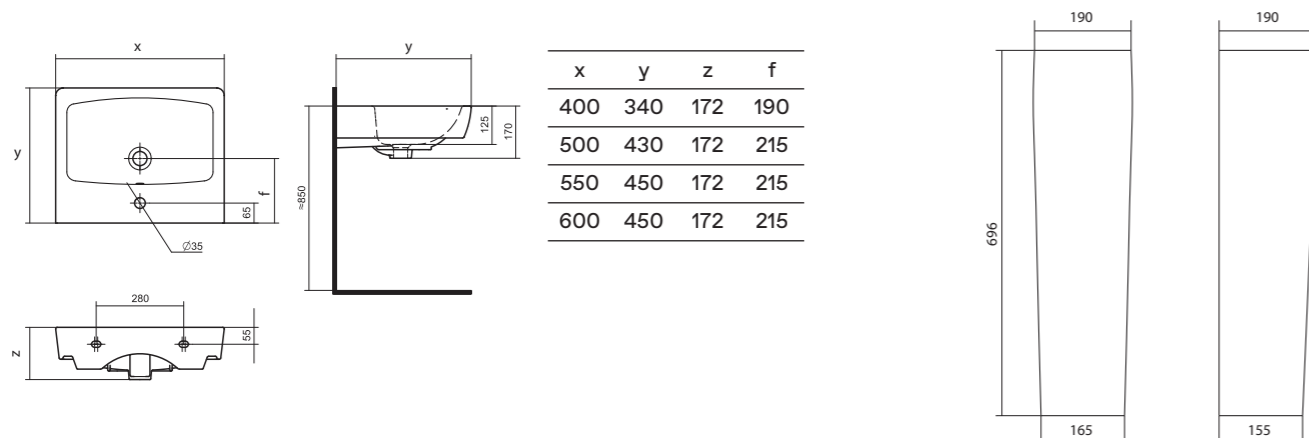

Умывальник Нео

1.WH30.2.183	Умывальник Нео-40	400x340x172	с отверстием	
1.WH30.2.184	Умывальник Нео-50	500x430x172	с отверстием	1.WH30.2.182 Постамент Нео
1.WH30.2.185	Умывальник Нео-55	550x450x172	с отверстием	1.WH30.2.182 Постамент Нео
1.WH30.2.186	Умывальник Нео-60	600x450x172	с отверстием	1.WH30.2.182 Постамент Нео
1.WH30.2.182	Постамент Нео			

Унитаз-компакт безободковый Нео rimless

	габариты, мм			тип монтажа
	длина	высота	ширина	
Унитаз-компакт безободковый Нео rimless	652	776	365	скрытый

Артикул	Комплектация
1.WH30.2.418	1.WH50.1.604 чаша безободкового унитаза Нео rimless
	1.WH30.2.189 бачок Нео
	1.WH30.1.852 комплект крепления к полу
	1.WH30.2.299 двухрежимная арматура
	1.WH30.2.450 тонкое дюропластовое сиденье с функцией мягкого закрывания и быстрого снятия