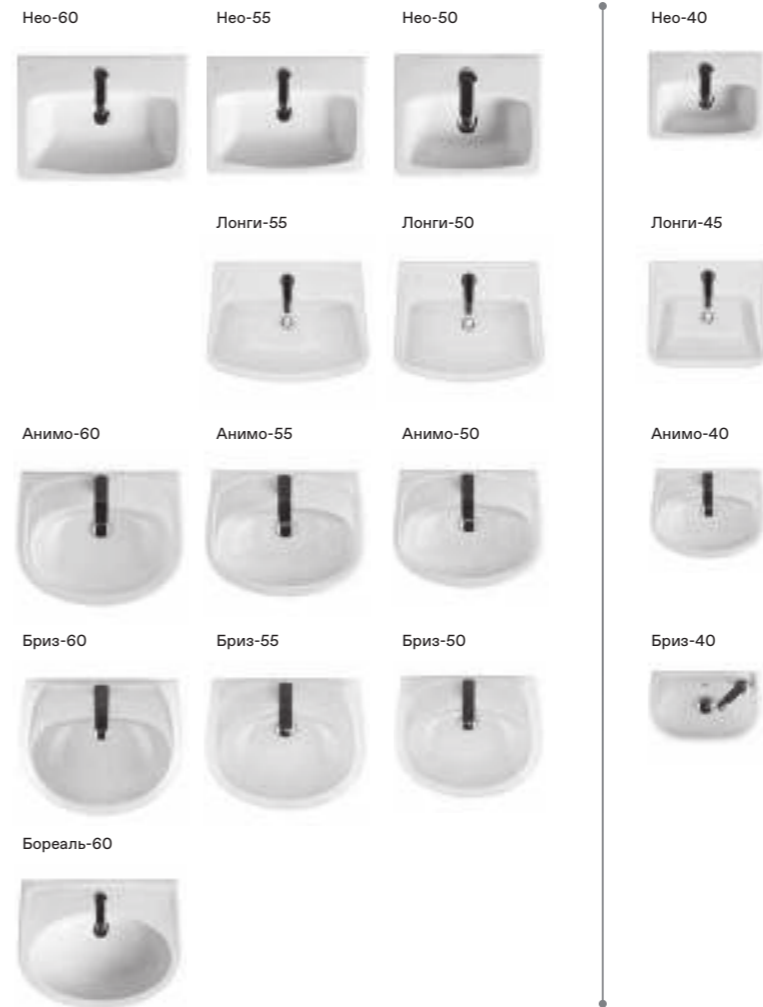

Комфорт и эстетика

Если габариты помещения не позволяют установить мебельную тумбу под умывальник, то скрыть коммуникации позволит раковина с постаментом. Постамент выполняет не только функцию опоры, но и является декоративным элементом в интерьере. Мы предлагаем современные коллекционные решения для типовых размеров ванных комнат. В коллекциях представлены умывальники с шириной от 60 до 40 см.

Маленькие умывальники с шириной 40 см не рекомендуем устанавливать на постамент.