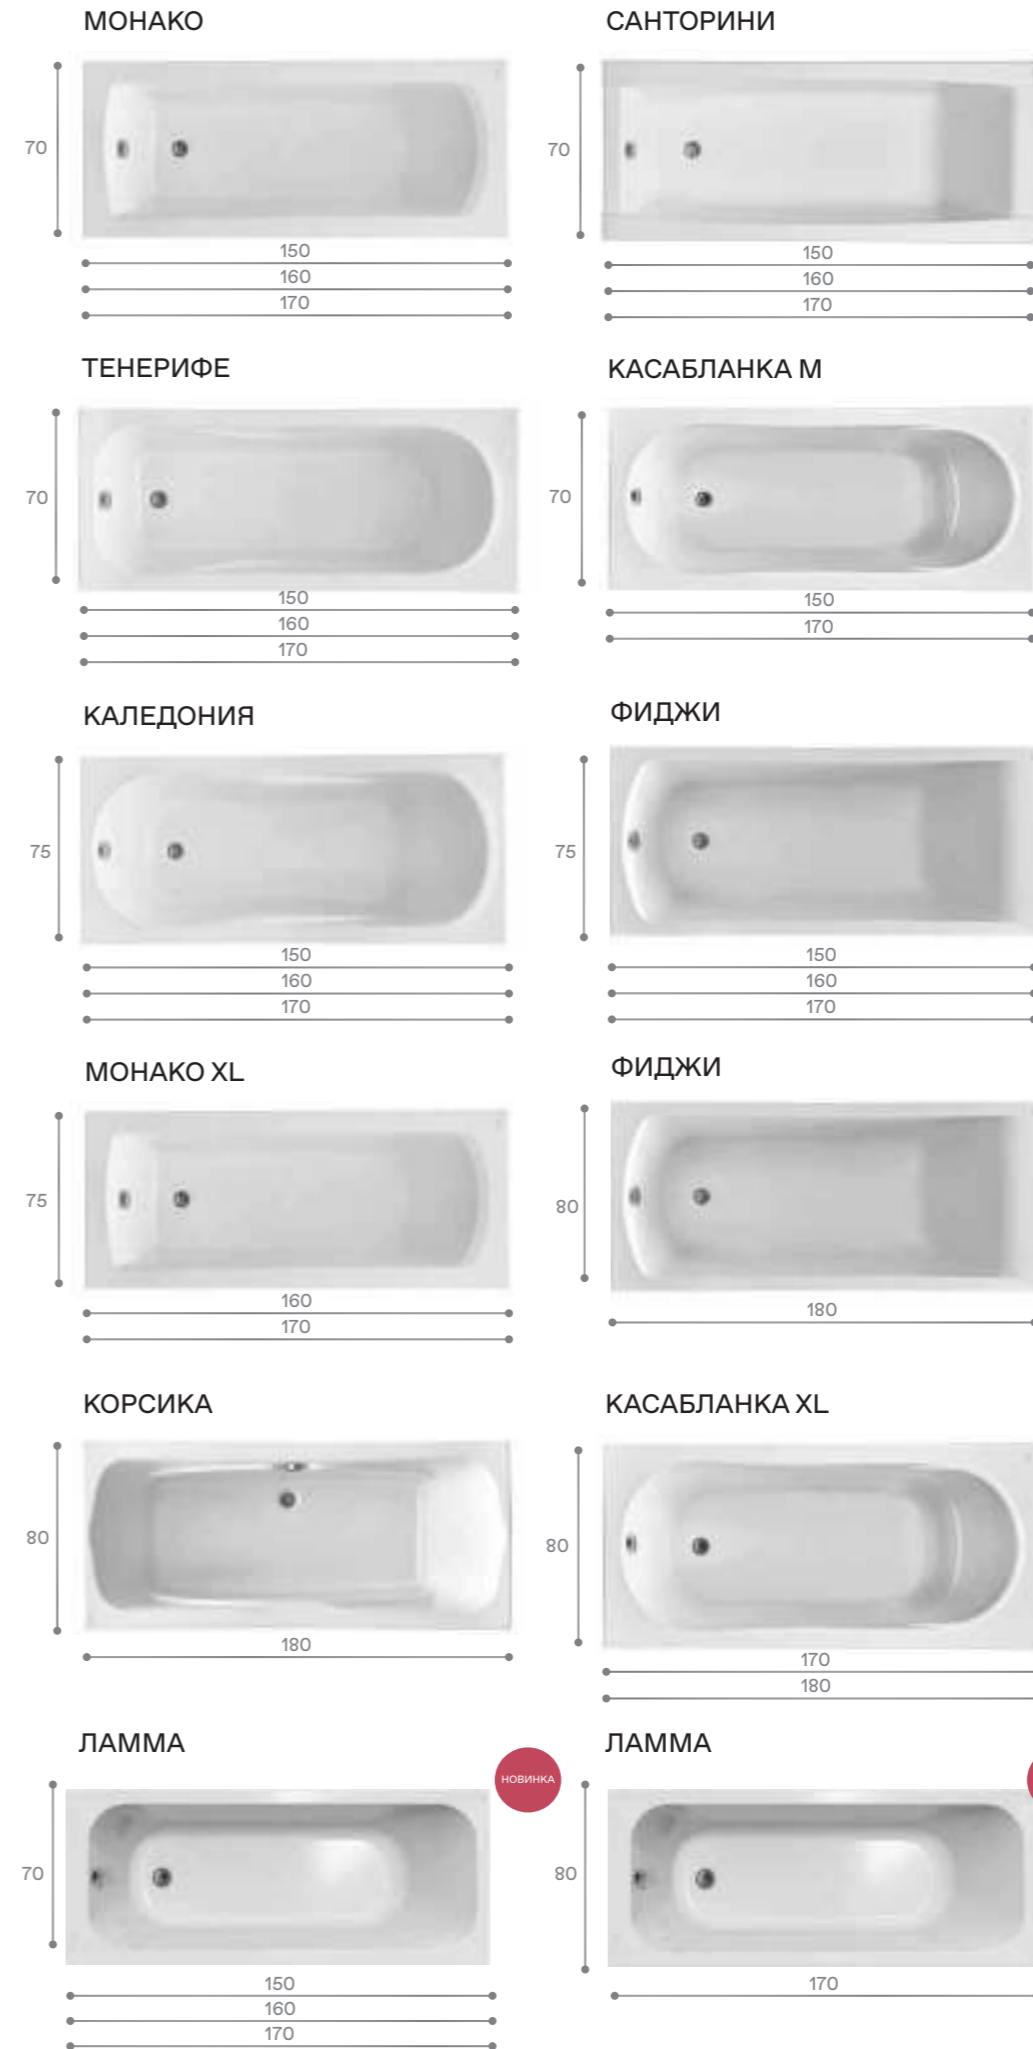

Каркас для симметричной ванны

Упрощенный каркас для прямоугольной ванны

Прямоугольные ванны

Элегантность и функциональность

Дизайн ванн Santek создается на основе изучения потребительских предпочтений и пожеланий.