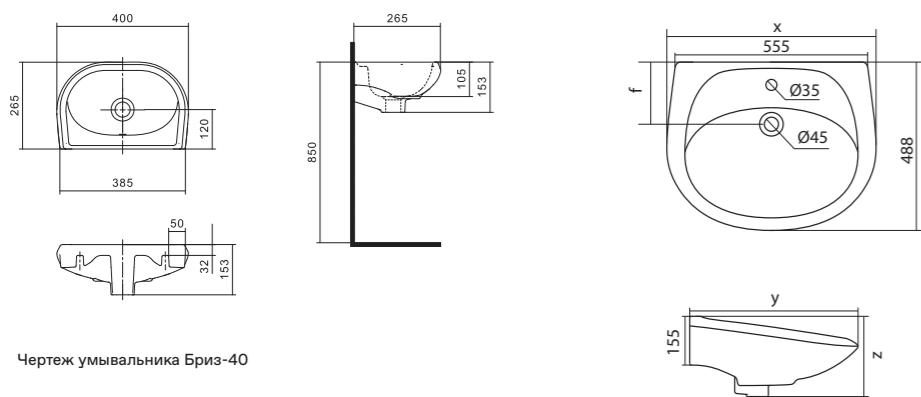

Чертеж умывальника Анимо-40

Чертеж умывальников Анимо-50, Анимо-55, Анимо-60

x	y	z	f
500	392	190	170
550	440	205	200
585	475	202	200

Умывальник Бриз

1.WH11.0.442	Умывальник Бриз-40	400x265x153	левое отверстие	
1.WH11.0.445	Умывальник Бриз-40	400x265x153	правое отверстие	
1.WH11.0.439	Умывальник Бриз-40	400x265x153	без отверстия	
1.WH11.0.451	Умывальник Бриз-50	500x360x170	с отверстием	1.WH11.0.595 Постамент БИЦ
1.WH11.0.448	Умывальник Бриз-50	500x360x170	без отверстия	1.WH11.0.595 Постамент БИЦ
1.WH11.0.460	Умывальник Бриз-55	552x451x198	с отверстием	1.WH11.0.595 Постамент БИЦ
1.WH11.0.457	Умывальник Бриз-55	552x451x198	без отверстия	1.WH11.0.595 Постамент БИЦ
1.WH11.0.466	Умывальник Бриз-60	595x488x212	с отверстием	1.WH11.0.595 Постамент БИЦ
1.WH11.0.463	Умывальник Бриз-60	595x488x212	без отверстия	1.WH11.0.595 Постамент БИЦ
1.WH11.0.595	Постамент БИЦ			